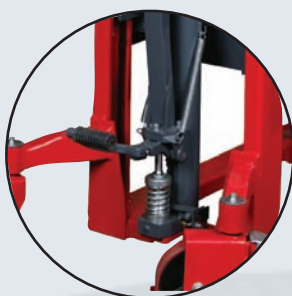

HOCHHUBWAGEN mit Schnellhub

FX 10RL16Q
FX 10R3Q
FX 05RL16Q

Typ		FX 05RL16Q	FX 10RL16Q	FX 10R3Q
Tragfähigkeit	kg	500	1000	1000
Lastschwerpunktstand	mm	600	600	600
Gabelhöhe bei max. Hub	mm	1600	1600	3000
Höhe gesenkt	mm	85	85	85
Gabelzinkenlänge	mm	1150	1150	1150
Gabelaußenabstand	mm	550	550	550
Gabelzinkenbreite	mm	160	160	160
Gesamtlänge	mm	1642	1642	1668
Höhe , Hubgerüst eingefahren	mm	1980	1980	2060
Gesamtbreite	mm	740	740	740
Reifen	mm	74x70	74x70	74x70
Reifen	mm	180x50	180x50	180x50
Eigengewicht	kg	196	196	310